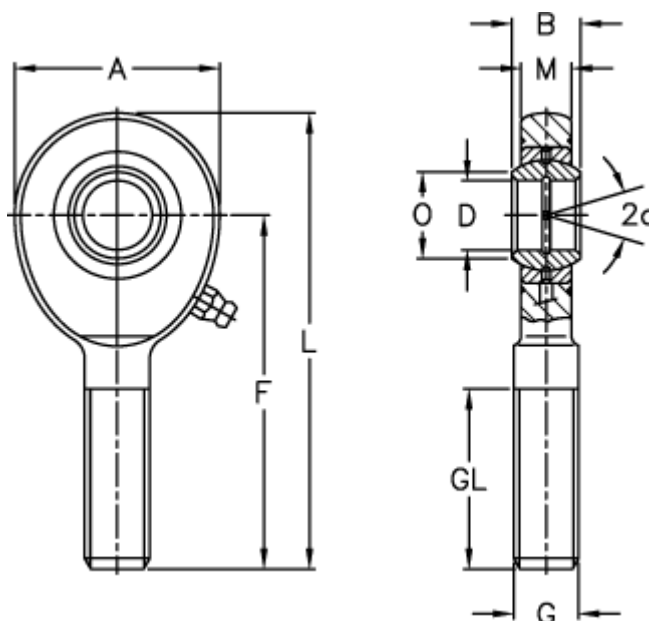

Varenummer: 03482016
Beskrivelse: Fluro Ledhoved EAL 16

Mål

A	= 46	L	= 92
a (grader)	= 10	M	= 11
B	= 14	O	= 20.7
D	= 16	Statisk træk kN	= 54
Dynamisk træk kN	= 21.2	Vægt	= 190
F	= 69		
g	= M16		
GL	= 36		